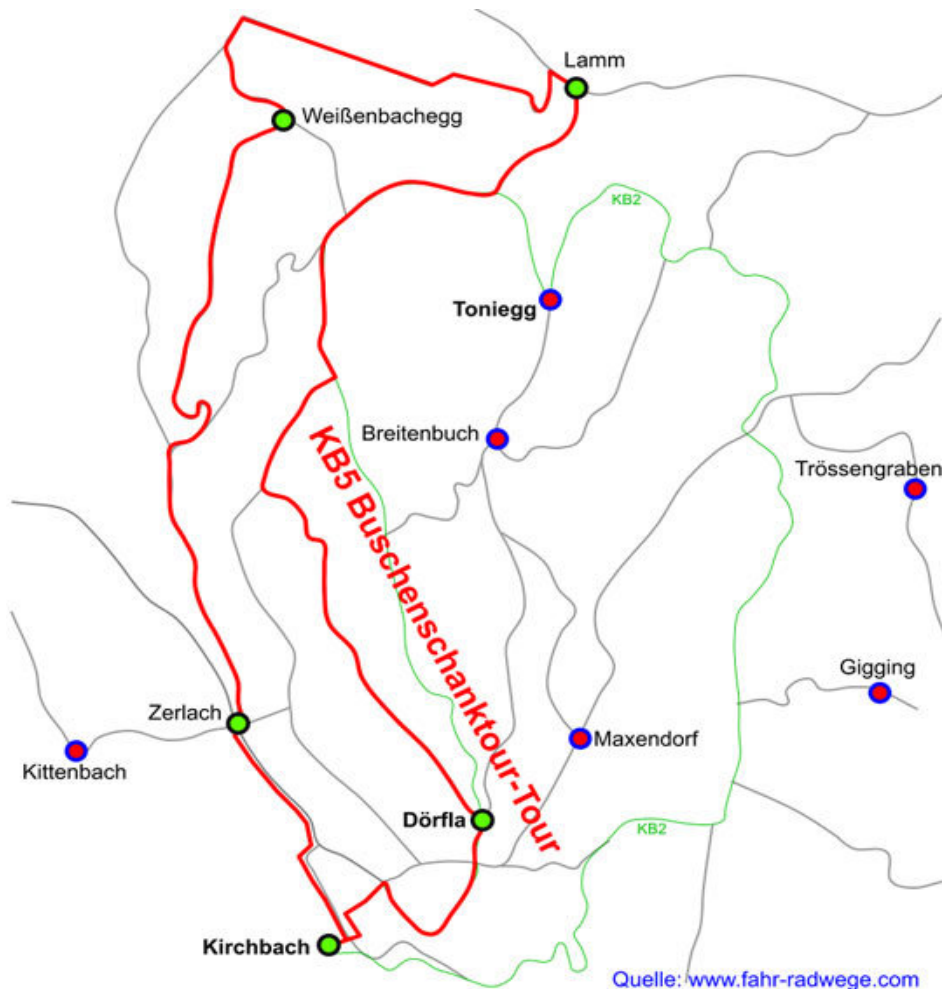

Weitere Informationen über den Radweg erhalten Sie unter www.fahr-radwege.com

KB5 Buschenschank-Tour Region Südoststeiermark

Streckenlänge	19,2 km
Belag	Asphalt
Bergauf	272hm
Profil	schwer

Beschreibung der Tour

Dieser Radweg ist nur mit guter Kondition oder mit dem E-Bike zu fahren den es gibt einen sehr steilen Anstieg.

Anschlussradwege

- KB1 Familien-Tour
- KB2 Backhendl-Tour
- KB3 Panorama-Tour
- KB4 Genuss-Tour
- KB6 Bio-Tour