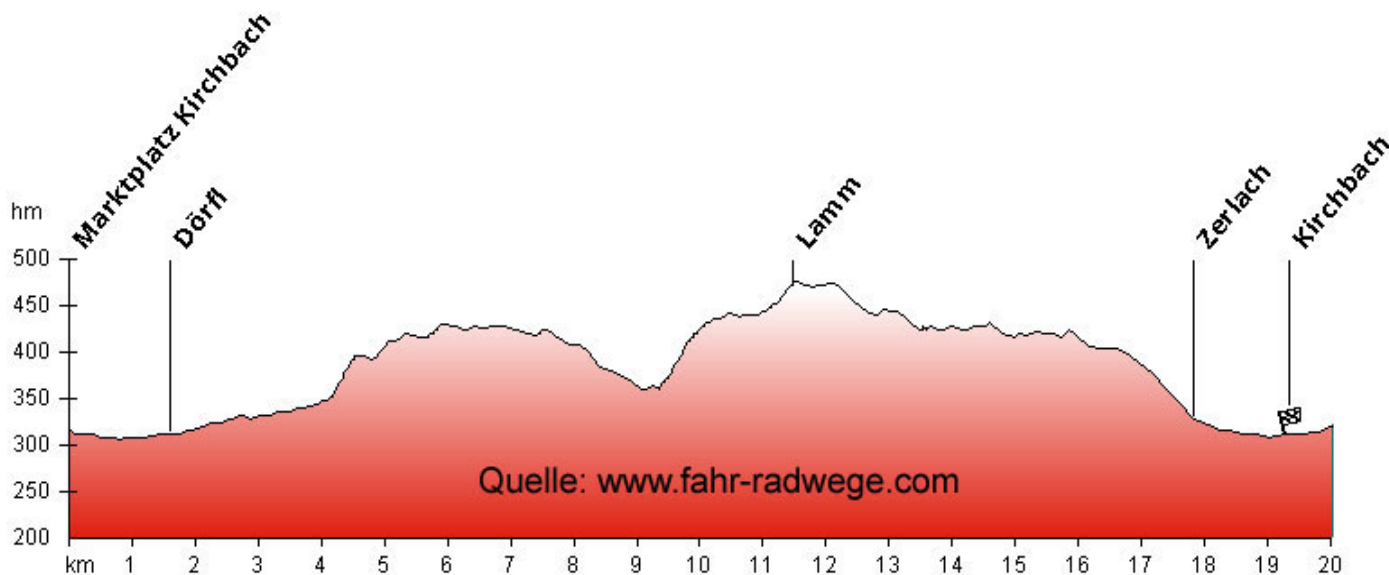

Weitere Informationen über den Radweg erhalten Sie unter www.fahr-radwege.com

KB5 Buschenschank-Tour Region Südoststeiermark

Streckenlänge	19,2 km
Belag	Asphalt
Bergauf	272hm
Profil	schwer

Beschreibung der Tour

Dieser Radweg ist nur mit guter Kondition oder mit dem E-Bike zu fahren den es gibt einen sehr steilen Anstieg.

Anschlussradwege

- KB1 Familien-Tour
- KB2 Backhendl-Tour
- KB3 Panorama-Tour
- KB4 Genuss-Tour
- KB6 Bio-Tour