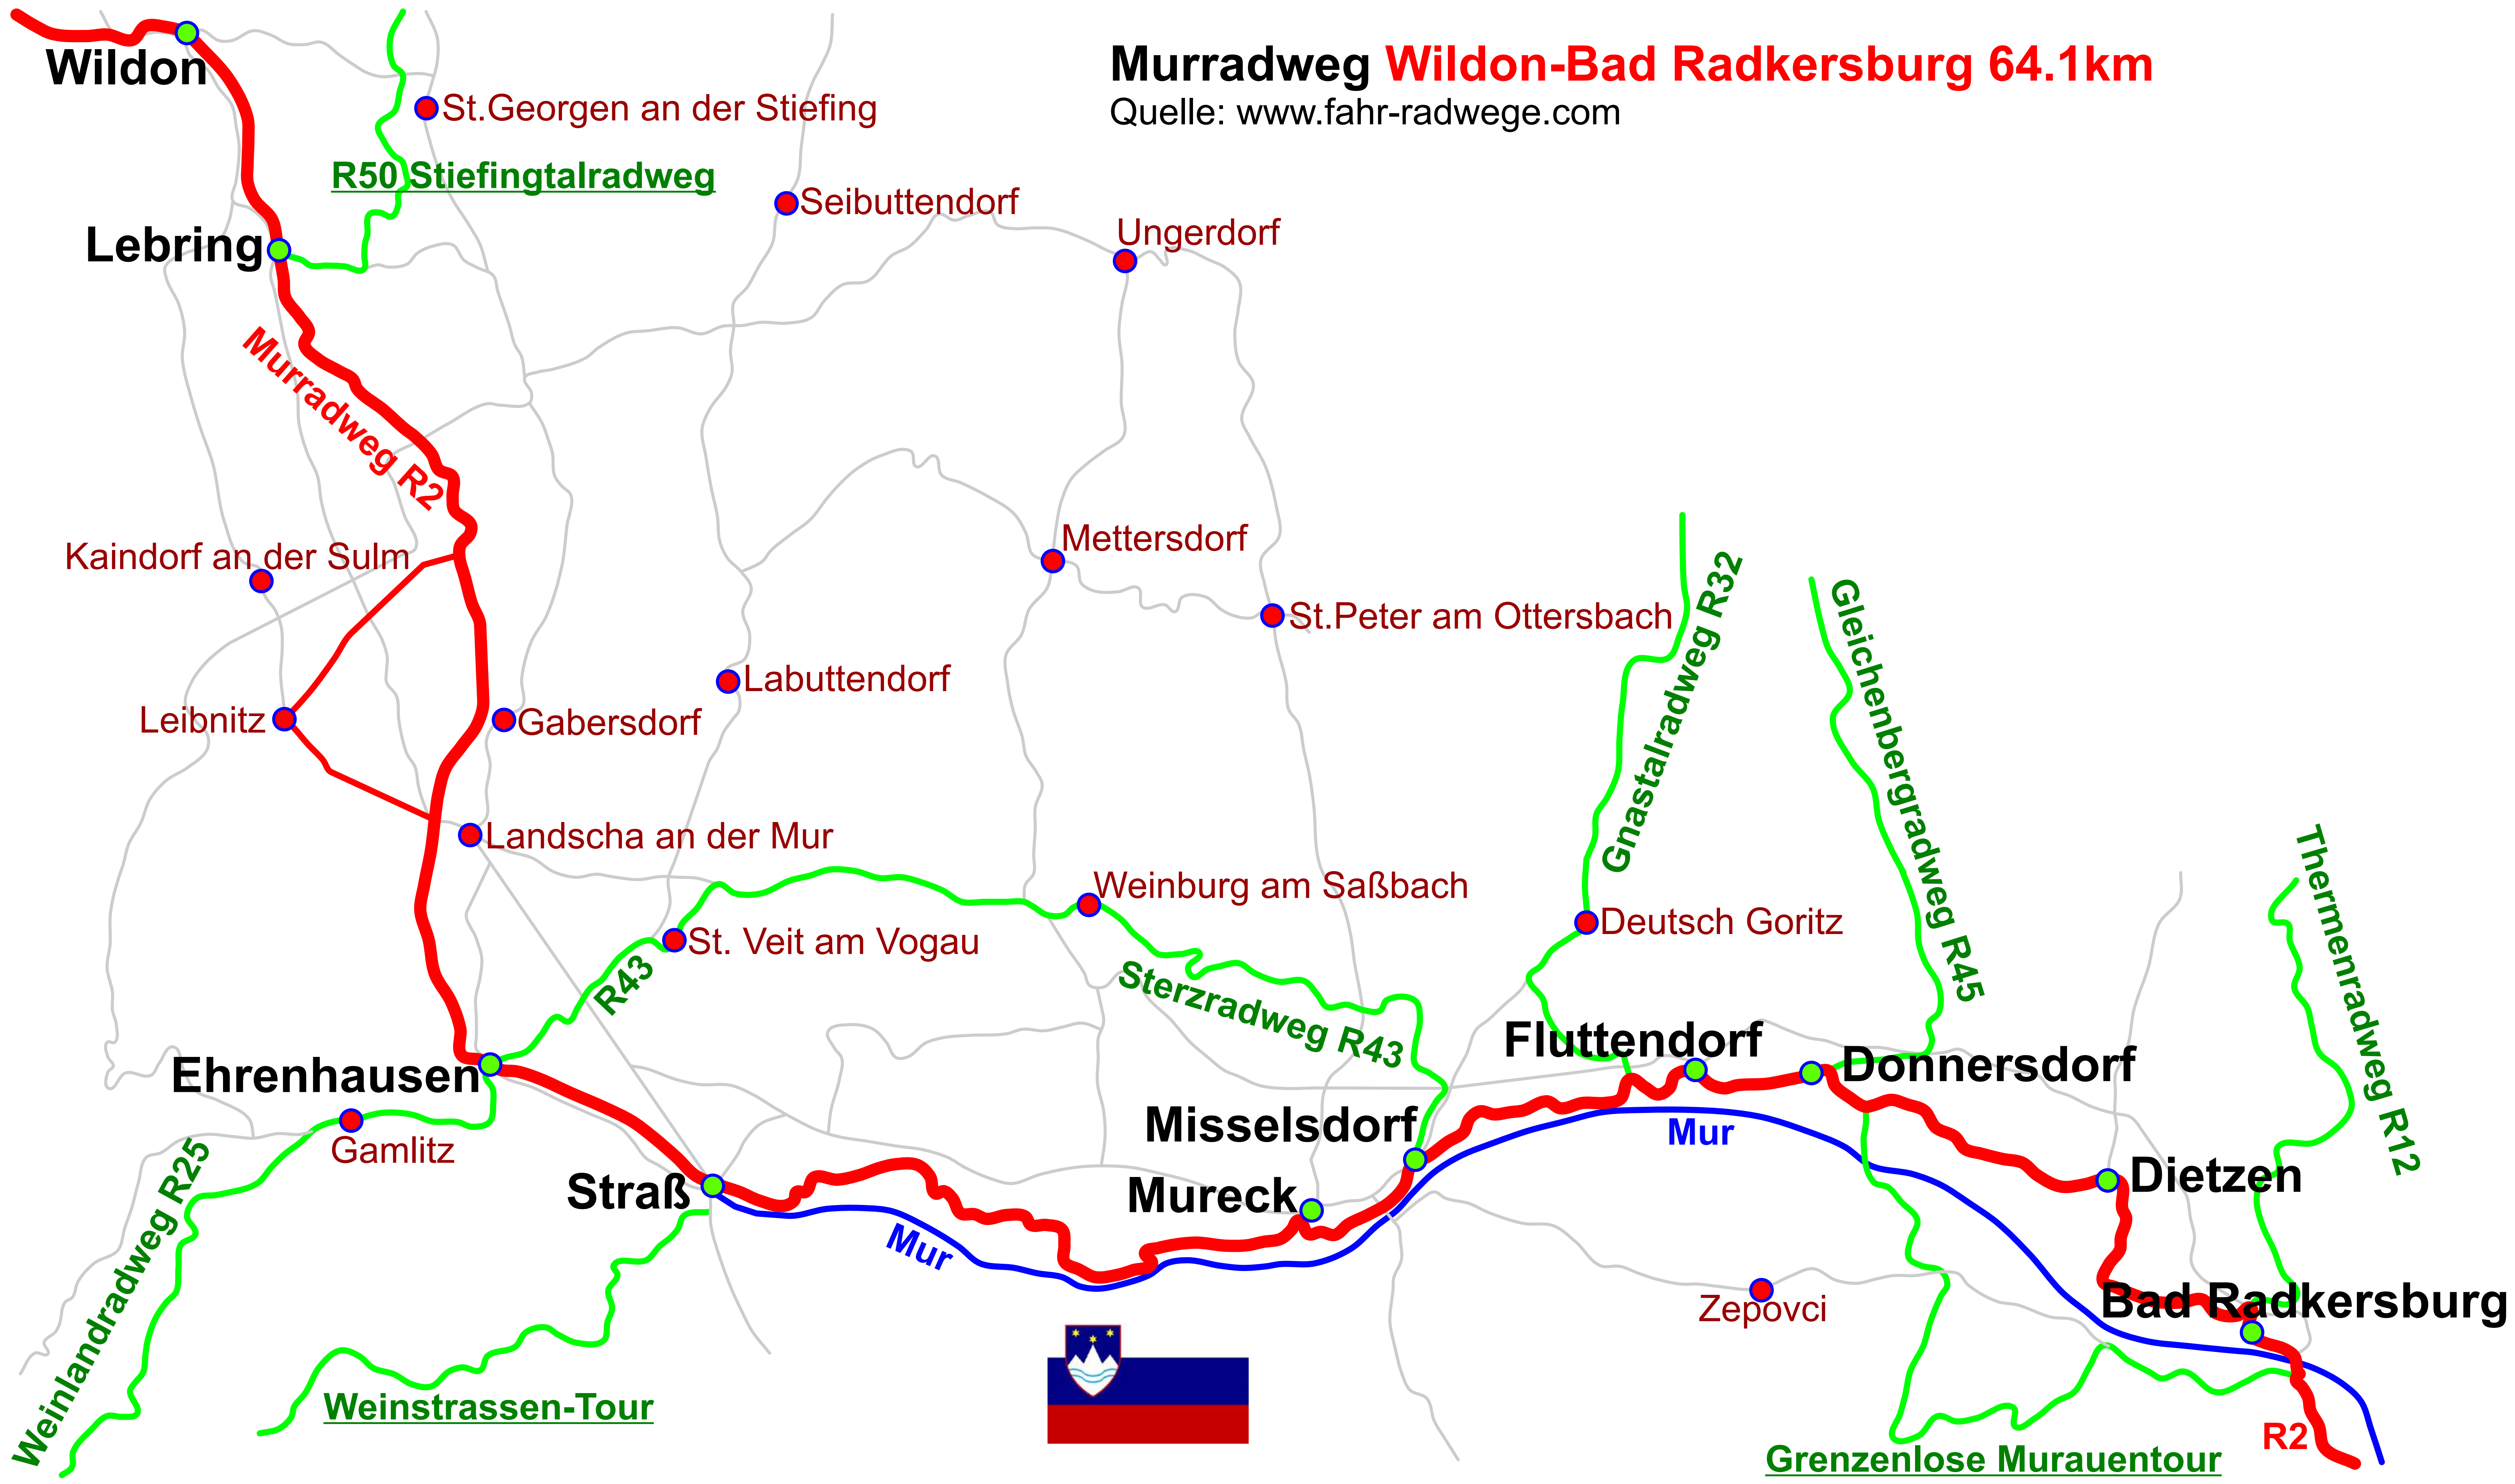

Murradweg Wildon-Bad Radkersburg 64.1km

Quelle: www.fahr-radwege.com

Wildon

Lebring

Kaindorf an der Sulm

Leibnitz

Ehrenhausen

Gamlitz

Straß

Misselsdorf

Mureck

Fluttendorf

Mur

Donnersdorf

Dietzen

Bad Radkersburg

Landscha an der Mur

Weinburg am Saßbach

St. Veit am Vogau

Sterzradweg R43

Gnastalradweg R32

Deutsch Goritz

Gleichenberggradweg R45

Thermenradweg R12

Weinlandradweg R25

Weinstrassen-Tour

Grenzenlose Murauentour