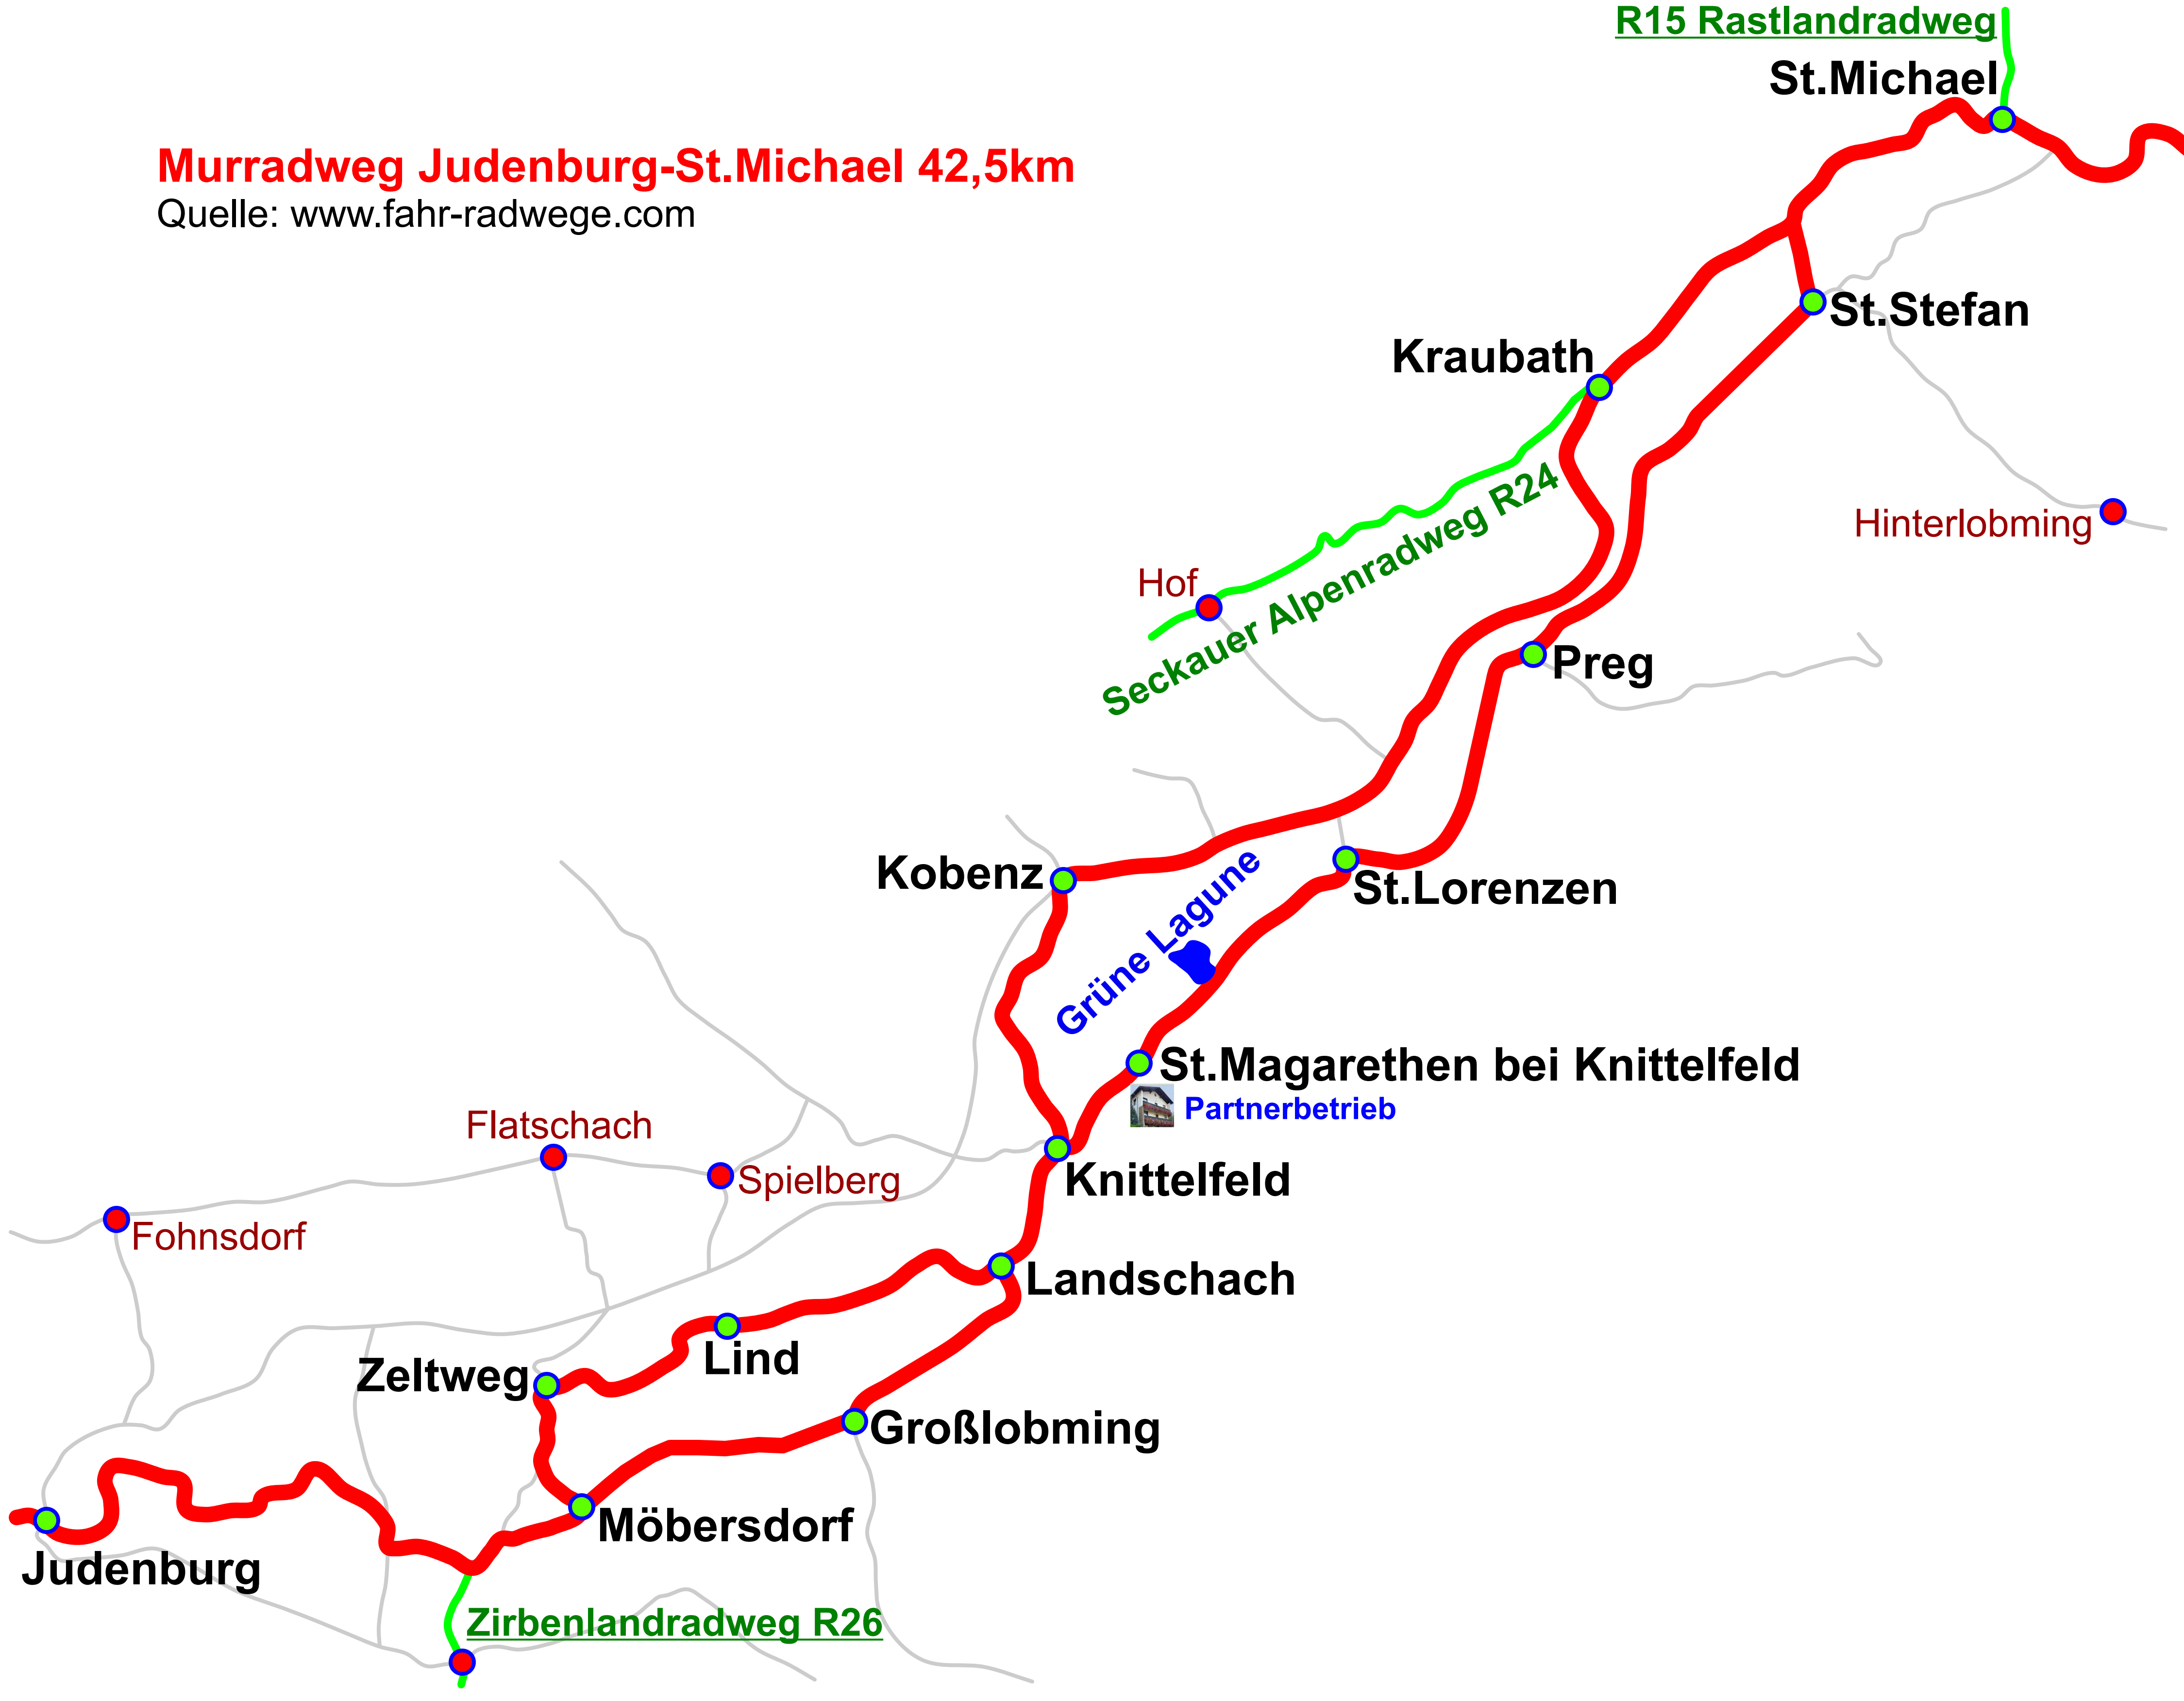

Murradweg Judenburg-St.Michael 42,5km

Quelle: www.fahr-radwege.com

R15 Rastlandradweg

St.Michael

Murradweg Judenburg-St.Michael 42,5km

Quelle: www.fahr-radwege.com

St.Stefan

Kraubath

Hof
Seckauer Alpenradweg R24

Hinterlobming

Preg

Kobenz

St.Lorenzen

Grüne Lagune

St.Magarethen bei Knittelfeld
Partnerbetrieb

Flatschach

Spielberg

Knittelfeld

Fohnsdorf

Zeltweg

Lind

Landschach

Großlobming

Möbersdorf

Zirbenlandradweg R26

Judenburg